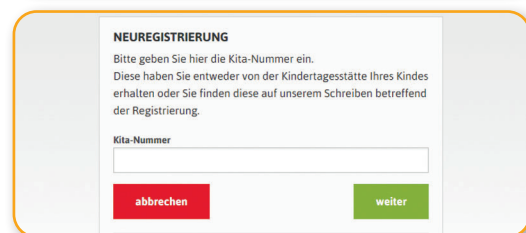

1. **1. Registrieren**
2. **2. E-Mail bestätigen**
3. **3. Geld überweisen**
4. **4. Essen bestellen**

Kostenlose Smartphone-App:

kitafino GmbH

Allersberger Str. 185/O • 90461 Nürnberg • kontakt@kitafino.de
www.kitafino.de